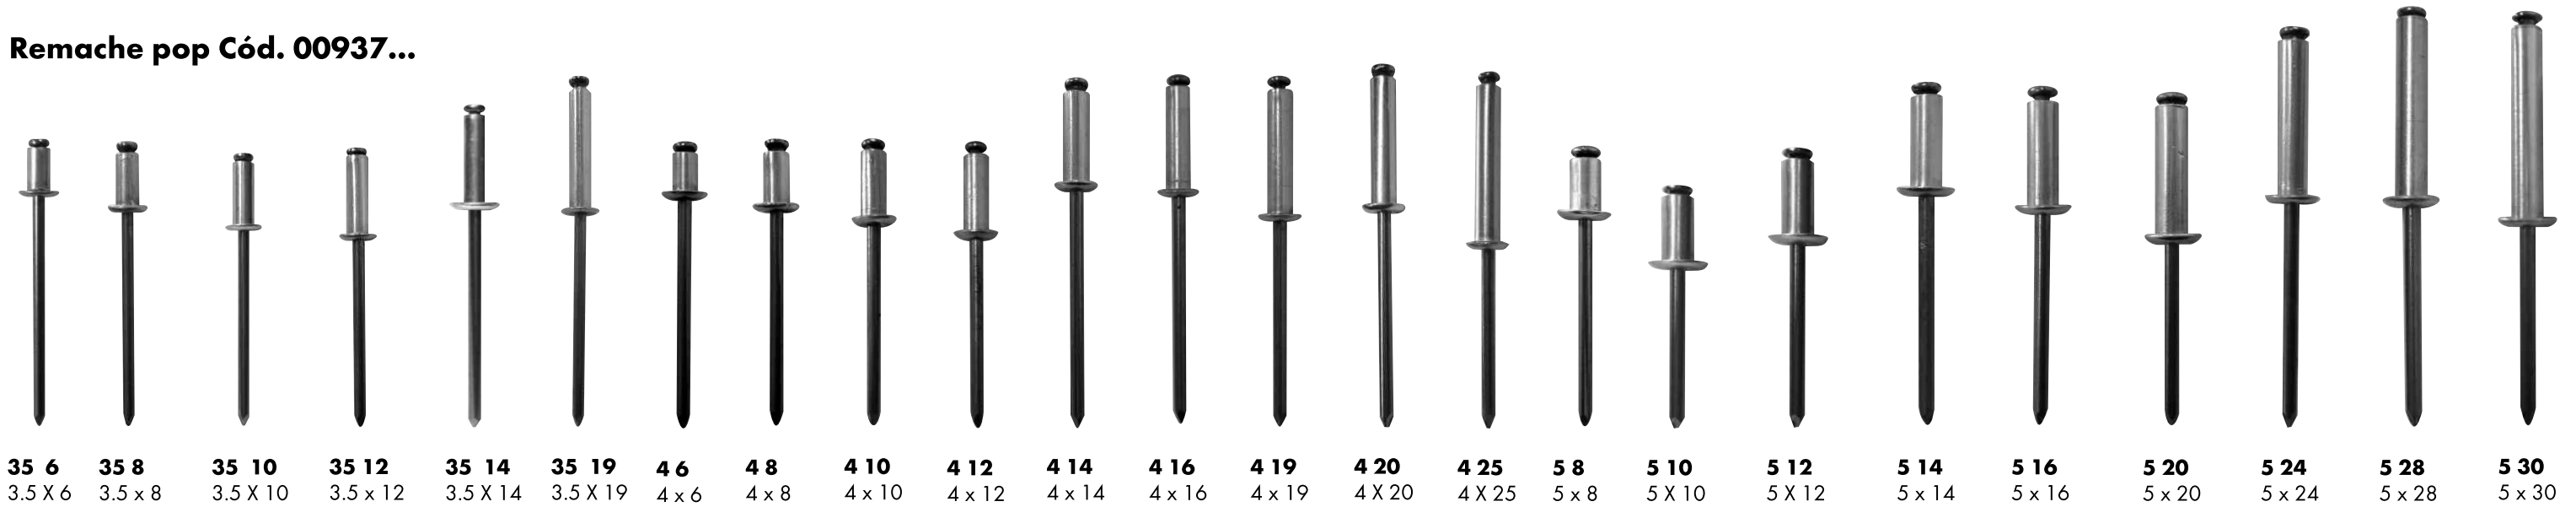

REMACHES

Remache pop Cód. 00937...

Remache de aluminio negro Cód. 80937...

Remache flor de aluminio Cód. 80937...

Tuerca remachable trébol acero - Cód. 90917...

Tuerca remachable acero Cód. 90917...

Tuerca remachable aluminio Cód. 90948...

Remache ala ancha Cód. 90915...

Remache negro ala ancha Cód. 90915...

Remache ciego estanco c/espiga acero Cód. 90937...