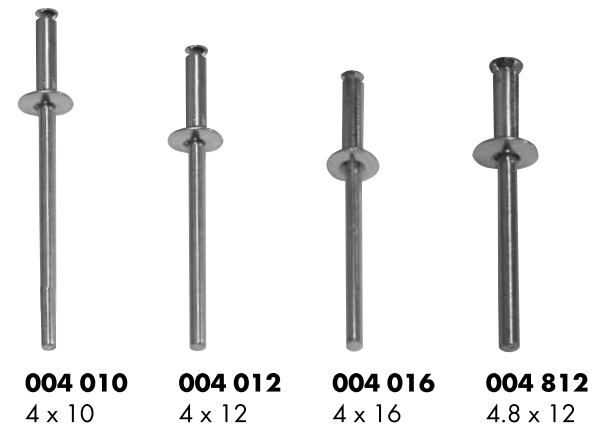

REMACHES

Remache pop Cód. 00937...

Remache de aluminio negro Cód. 80937...

Remache flor de aluminio Cód. 80937...

Tuerca remachable trébol acero - Cód. 90917...

Tuerca remachable acero Cód. 90917...

Tuerca remachable aluminio Cód. 90948...

Remache ala ancha Cód. 90915...

Remache negro ala ancha Cód. 90915...

Remache ciego estanco c/espiga acero Cód. 90937...