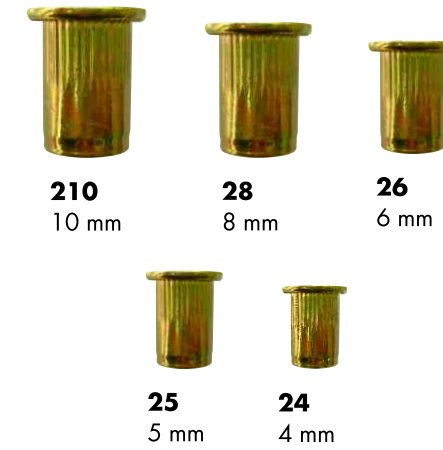

REMACHES

Remache pop Cód. 00937...

Remache de aluminio negro Cód. 80937...

Remache flor de aluminio Cód. 80937...

Tuerca remachable trébol acero - Cód. 90917...

Tuerca remachable acero Cód. 90917...

Tuerca remachable aluminio Cód. 90948...

Remache ala ancha Cód. 90915...

Remache negro ala ancha Cód. 90915...

Remache ciego estanco c/espiga acero Cód. 90937...