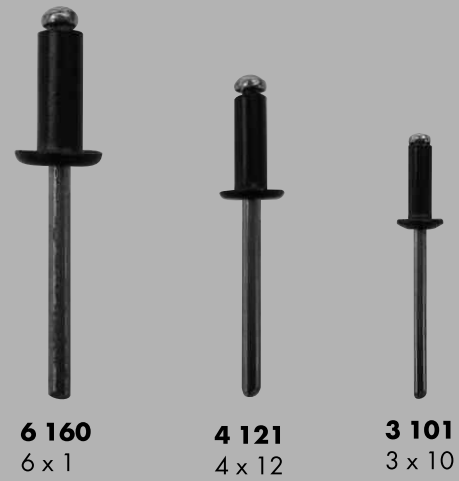

REMACHES

Remache pop Cód. 00937...

Remache de aluminio negro Cód. 80937...

Remache flor de aluminio Cód. 80937...

Tuerca remachable trébol acero - Cód. 90917...

Tuerca remachable acero Cód. 90917...

Tuerca remachable aluminio Cód. 90948...

Remache ala ancha Cód. 90915...

Remache negro ala ancha Cód. 90915...

Remache ciego estanco c/espiga acero Cód. 90937...