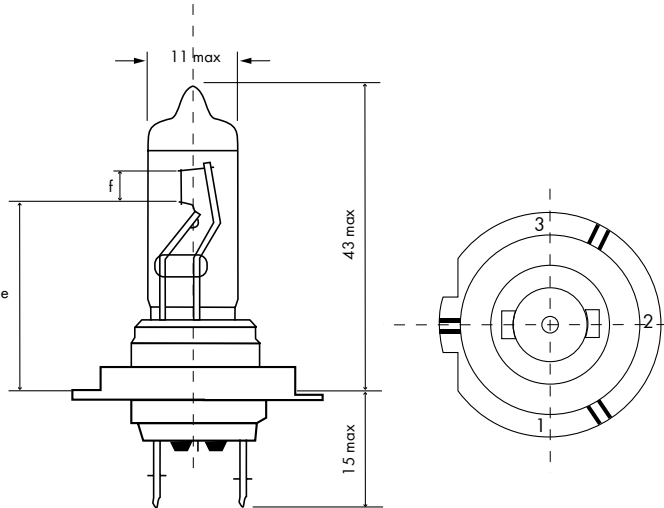

Lámpara para automóvil H7

Lámpara Halógena

Luz blanca

Referencias

e	25±0.1mm
f	4,1±0.1mm

Productos relacionados

90720...	Línea completa de lámparas Würth
90893 651 004	Limpiador de contactos 300ml
90613 251 05	Destornillador plano mini
90715 36 100	Conjunto de llaves torx
90714 101 141	Alicate prensa terminales y pelacables
90893 70	Laca protectora de contactos

Código	90720 007 24	90720 007 12	90720 007 120
Descripción	Lámpara vehicular H7 24V 70W	Lámpara vehicular H7 12V 55W	Lámpara vehicular larga duración H7 12V 55W
Tipo	Classic	Classic	Long life Larga duración
Número de CHAS	E212405176938WO	E212405176937RO	E212405176945X6
Voltaje de test	28 V	13,2 V	13,2 V
Potencias	75 W Máx	58 W Máx	58 W Máx
Lúmenes	1750 ± 15%	1500 ± 10%	1500 ± 10%
Vida útil testeada a 13,2 V	500 horas	500 horas	800 horas
Zócalo	PX26d		
Material del bulbo	Vidrio		
Tonalidad	2800 K - 3000 K		
	1		