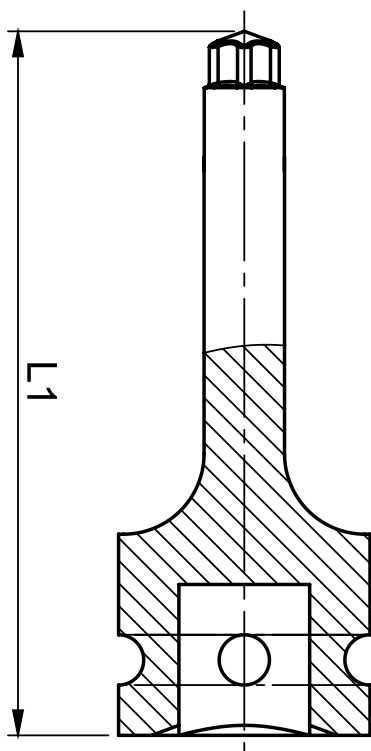

Juego de tubos de impacto torx de 1/2"
8 piezas

Set de 10 Tubos de Impacto torx con puntas extendidas para mejorar el alcance y facilitar el trabajo.
(Medidas de tubos 25 al 70)

Material: Cr - Mo

El set incluye las siguientes medidas en Torx
 25; 30; 40; 45; 50; 55; 60; 70.

En caja contenedora plástica

Longitud total (L1): 77mm

Descripción	Código	
Juego de tubos de impacto torx de 1/2" 8 piezas	90715 136 008	1

Productos relacionados	
90713 112 014	Juego de tubos 1/4" largos en mm
90712 014 0	Llave crique 72d. Enc.1/4" - 135 Mm
90713 301 41	Kit de 17 llaves combinadas metricas
90613 121 10	Llave tubo en T 10mm - largo 230mm
90613 122 13	Llave tubo en T 13mm - largo 300mm