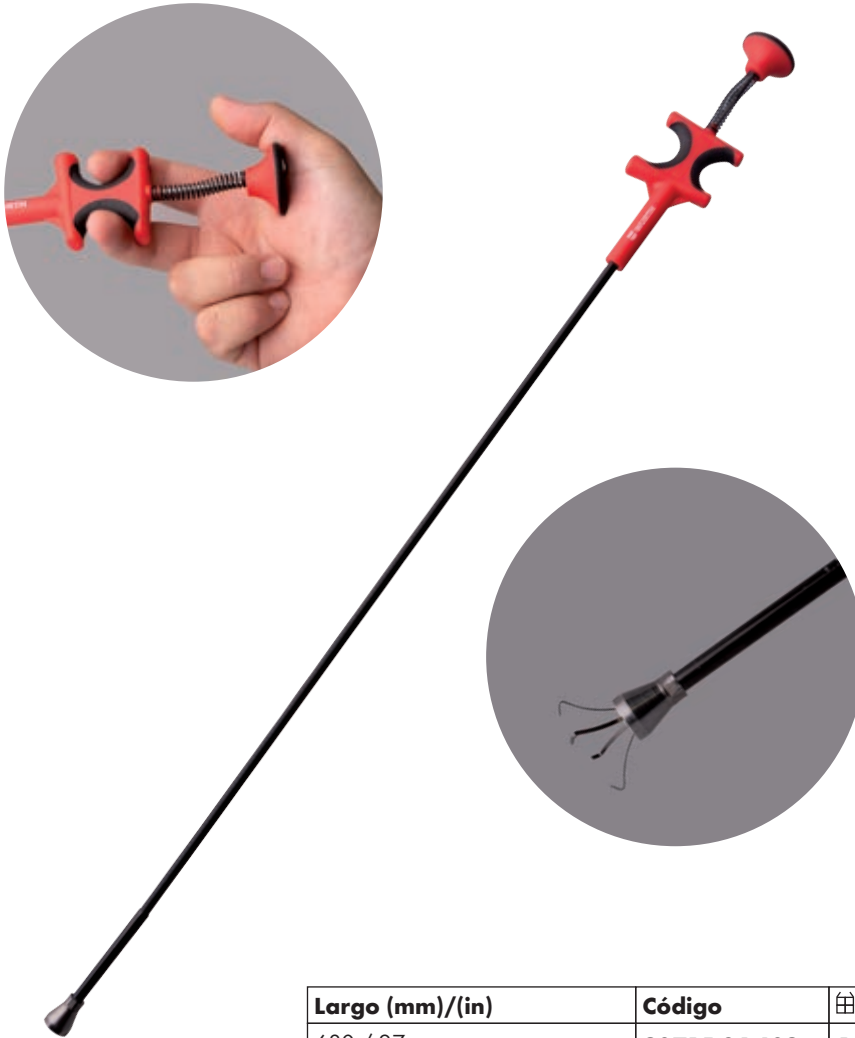

RECOLECTOR DE PIEZAS IMANTADO CON GARRA

Recolector de doble acción con imán y garra para asegurar la pieza.

Agarre de doble acción:
Imán de 2,26kg + Garra de 4 dedos.

Cuerpo tipo resorte flexible.

Recoge todo tipo de piezas pequeñas que se hayan caído en espacios estrechos.

Mango ergonómico de agarre suave de dos componentes.

Largo (mm)/(in)	Código	📦
680 / 27	90715 34 609	1

Productos relacionados:

Linterna Led COB-UV 650
Lumens recargable
Cód. 90827 500 650

Set de puntas bit - 44 pz
Cód. 90614 250 043

Destornillador Phillips - Línea completa
Cód. 90613 322

Set de tubos de 1/4" y 1/2" - 59 pz
Cód. 90965 090 59

Set de destornilladores allen acodados Red Line - 6 pz
Cód. 95751 914 061