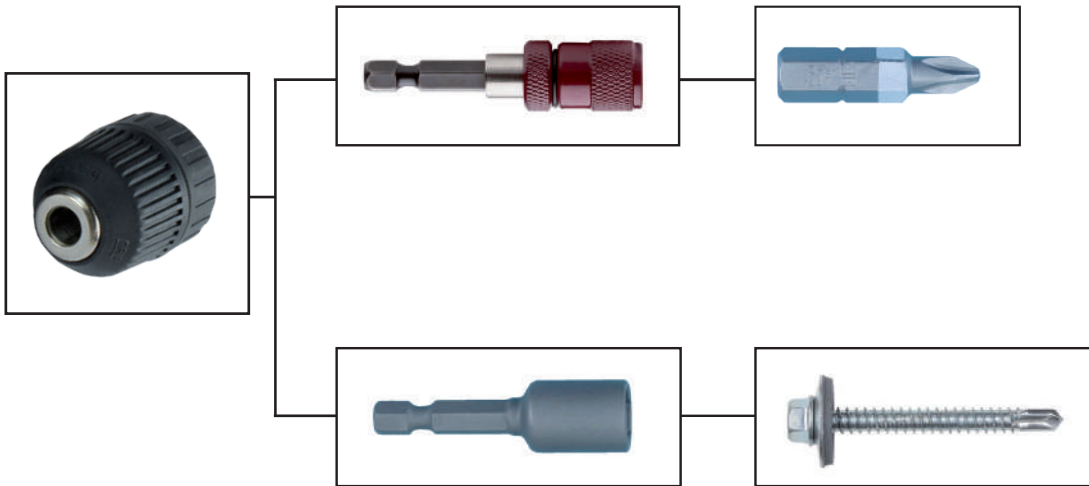

## ADAPTADORES UNIVERSALES Y CONECTORES

### Adaptadores universales con imán permanentes para puntas bit

Encastre	Encastre bit	Largo mm	Código		📦
1/4"	1/4"	60	<b>90614 811 360</b>		1
1/4"	1/4"	74	<b>90614 176 702</b>		1

\* Las puntas bit son sostenidas con seguridad, incluso en posiciones verticales.

## ADAPTADOR HEXAGONAL 1/4"

Con imán

Encastre: 1/4" E6.3

Longitud: 51 mm

Material:  
Acero al cromo-vanadio

	D (mm)	l (mm)	Peso (g)	Código	📦
	11	2,8	22	<b>90614 176 714</b>	1
	12	3,5	22	<b>90614 176 715</b>	1
	14	4,2	29	<b>90614 176 716</b>	1
				<b>90614 176 717</b>	1