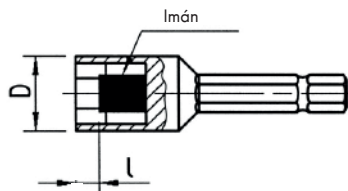

### Adaptadores universales con imán permanentes para puntas bit

Encastre	Encastre bit	Largo mm	Código		📦
1/4"	1/4"	60	<b>90614 811 360</b>		1
1/4"	1/4"	74	<b>90614 176 702</b>		1

\* Las puntas bit son sostenidas con seguridad, incluso en posiciones verticales.

## ADAPTADOR HEXAGONAL 1/4"

Con imán

Encastre: 1/4" E6.3

Longitud: 51 mm

Material:  
Acero al cromo-vanadio

	D (mm)	l (mm)	Peso (g)	Código	📦
	11	2,8	22	<b>90614 176 714</b>	1
	12	3,5	22	<b>90614 176 715</b>	1
	14	4,2	29	<b>90614 176 716</b>	1
				<b>90614 176 717</b>	1