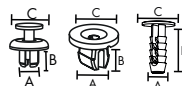

REFERENCIA:
 A: PUNTA/ANCHO
 B: CUERPO/ALTO
 C: CABEZA/DIAMETRO

REVESTIMIENTO INTERNO Y TAPIZADO

 <table border="1" data-bbox="34 272 169 309"> <thead> <tr> <th>A</th> <th>B</th> <th>C</th> </tr> </thead> <tbody> <tr> <td>6 x 7,3</td> <td>13,1</td> <td>20</td> </tr> </tbody> </table>	A	B	C	6 x 7,3	13,1	20	<p>Cód. Würth 80500 900 144</p> <p>10 Unidades</p> <p>N.º ORIGINAL 735266957</p>	<p>CLIP DE ALFOMBRAS INTERNAS Y TAPIZADO DE BAÚL</p> <ul style="list-style-type: none"> • 500 (2010 hasta 2018) • Doblo (2002 hasta 2016) • Ducato (2006 hasta 2016) • Grand Siena (2012 hasta 2017) • Idea (2006 hasta 2016) • Linea (2009 hasta 2017) • Marea (1999 hasta 2007) • Mobi (2017 hasta 2018) • Fiorino (2013 hasta 2018) • Punto (2008 hasta 2017) • Palio (1996 hasta 2017) • Siena (1996 hasta 2016) • Stilo (2003 hasta 2011) • Strada (1996 hasta 2018)
A	B	C						
6 x 7,3	13,1	20						
 <table border="1" data-bbox="34 416 169 453"> <thead> <tr> <th>A</th> <th>B</th> <th>C</th> </tr> </thead> <tbody> <tr> <td>7</td> <td>20</td> <td>13,5</td> </tr> </tbody> </table>	A	B	C	7	20	13,5	<p>Cód. Würth 80500 900 146</p> <p>10 Unidades</p> <p>N.º ORIGINAL 46815782</p>	<p>CLIP DE MOLDURAS EXTERNAS Y REVESTIMIENTO INTERNO</p> <ul style="list-style-type: none"> • Argo (2017 hasta 2018) • Brava (2000 hasta 2003) • Cronos (2018 hasta 2019) • Ducato (1998 hasta 2005) • Idea (2006 hasta 2016) • Grand Siena (2012 hasta 2017) • Marea (1999 hasta 2007) • Mobi (2017 hasta 2018) • Palio (1996 hasta 2017) • Punto (2008 hasta 2017) • Siena (1996 hasta 2018) • Strada (1996 hasta 2018) • Uno (2011 hasta 2017)
A	B	C						
7	20	13,5						
 <table border="1" data-bbox="34 560 169 596"> <thead> <tr> <th>A</th> <th>B</th> <th>C</th> </tr> </thead> <tbody> <tr> <td>7,8</td> <td>20</td> <td>20</td> </tr> </tbody> </table>	A	B	C	7,8	20	20	<p>Cód. Würth 80500 900 148</p> <p>10 Unidades</p> <p>N.º ORIGINAL 60583806</p>	<p>TACO DE TAPIZADO INTERNO - AMARILLO C/ ANILLO DE GOMA</p> <ul style="list-style-type: none"> • 500 (2010 hasta 2018) • Brava (2000 hasta 2003) • Bravo (2011 hasta 2018) • Cronos (2018 hasta 2019) • Doblo Advent. (2014 hasta 2016) • Ducato (1998 hasta 2016) • Idea Advent. (2014 hasta 2016) • Idea (2006 hasta 2018) • Linea (2009 hasta 2017) • Marea (1999 hasta 2007) • Uno (2011 hasta 2018) • Punto (2008 hasta 2017) • Stilo (2003 hasta 2011) • Strada Advent. (2014 hasta 2018)
A	B	C						
7,8	20	20						
 <table border="1" data-bbox="34 703 169 740"> <thead> <tr> <th>A</th> <th>B</th> <th>C</th> </tr> </thead> <tbody> <tr> <td>9</td> <td>17</td> <td>15</td> </tr> </tbody> </table>	A	B	C	9	17	15	<p>Cód. Würth 85500 218</p> <p>10 Unidades</p> <p>N.º ORIGINAL 14591487</p>	<p>CLIP DE TAPIZADO - NEGRO</p> <ul style="list-style-type: none"> • Ducato (1998 hasta 2016) • Marea (1999 hasta 2007) • Palio Weekend (1996 hasta 2002) • Siena (1996 hasta 2002) • Strada (2004 hasta 2013)
A	B	C						
9	17	15						
 <table border="1" data-bbox="34 847 169 884"> <thead> <tr> <th>A</th> <th>B</th> <th>C</th> </tr> </thead> <tbody> <tr> <td>7,7</td> <td>11,7</td> <td>14,2 x 17</td> </tr> </tbody> </table>	A	B	C	7,7	11,7	14,2 x 17	<p>Cód. Würth 80500 900 161</p> <p>10 Unidades</p> <p>N.º ORIGINAL 7086255</p>	<p>CLIP DE MOLDURAS INTERNAS / REVESTIMIENTO INTERNO / GRIS CON CLIP METÁLICO</p> <ul style="list-style-type: none"> • Idea (2006 hasta 2016) • Punto (2008 hasta 2017)
A	B	C						
7,7	11,7	14,2 x 17						
 <table border="1" data-bbox="34 991 169 1027"> <thead> <tr> <th>A</th> <th>B</th> <th>C</th> </tr> </thead> <tbody> <tr> <td>9</td> <td>16,5</td> <td>16</td> </tr> </tbody> </table>	A	B	C	9	16,5	16	<p>Cód. Würth 80500 900 008</p> <p>10 Unidades</p> <p>N.º ORIGINAL 14591487</p>	<p>CLIP DE TAPIZADO - GRIS</p> <ul style="list-style-type: none"> • Ducato (1998 hasta 2016) • Marea (1999 hasta 2007) • Palio Weekend (1996 hasta 2002) • Siena (1996 hasta 2002) • Strada (2004 hasta 2013)
A	B	C						
9	16,5	16						
 <table border="1" data-bbox="34 1134 169 1171"> <thead> <tr> <th>A</th> <th>B</th> <th>C</th> </tr> </thead> <tbody> <tr> <td>10,1 x 9,9</td> <td>7,3</td> <td>12,2</td> </tr> </tbody> </table>	A	B	C	10,1 x 9,9	7,3	12,2	<p>Cód. Würth 80500 901 020</p> <p>10 Unidades</p> <p>N.º ORIGINAL 51782438</p>	<p>TACO PARA APLIQUE DE ZÓCALO DE PUERTA</p> <ul style="list-style-type: none"> • Grand Siena (2012 hasta 2017) • Palio (2012 hasta 2018) • Punto (2008 hasta 2016) • Toro (2017 hasta 2018)
A	B	C						
10,1 x 9,9	7,3	12,2						
 <table border="1" data-bbox="34 1278 169 1315"> <thead> <tr> <th>A</th> <th>B</th> <th>C</th> </tr> </thead> <tbody> <tr> <td>7,6</td> <td>22</td> <td>15</td> </tr> </tbody> </table>	A	B	C	7,6	22	15	<p>Cód. Würth 80500 011 58</p> <p>10 Unidades</p> <p>N.º ORIGINAL 14591887</p>	<p>CLIP DE TAPIZADO - NEGRO</p> <ul style="list-style-type: none"> • Brava (2000 hasta 2003) • Bravo (2011 hasta 2018) • Duna Weekend (1986 hasta 1996) • Marea (1999 hasta 2007) • Fiorino (1988 hasta 2004) • Duna (1985 hasta 1996) • Stilo (2003 hasta 2011) • Strada (2006 hasta 2012) • Uno (1985 hasta 2018)
A	B	C						
7,6	22	15						
 <table border="1" data-bbox="34 1422 169 1458"> <thead> <tr> <th>A</th> <th>B</th> <th>C</th> </tr> </thead> <tbody> <tr> <td>7,6</td> <td>17</td> <td>23</td> </tr> </tbody> </table>	A	B	C	7,6	17	23	<p>Cód. Würth 80500 901 023</p> <p>10 Unidades</p> <p>N.º ORIGINAL 14591987</p>	<p>CLIP DE ALFOMBRA DE PISO Y BAÚL - GRIS</p> <ul style="list-style-type: none"> • Argo (2017 hasta 2018) • Brava (2000 hasta 2003) • Cronos (2018 hasta 2019) • Duna Weekend (1985 hasta 1996) • Fiorino (1985 hasta 2018) • Grand Siena (2012 hasta 2018) • Marea (1999 hasta 2007) • Mobi (2017 hasta 2018) • Palio (1996 hasta 2018) • Duna (1985 hasta 2004) • Punto (2008 hasta 2017) • Siena (1996 hasta 2016) • Strada (2015 hasta 2018) • Stilo (2003 hasta 2011) • Toro (2017 hasta 2018) • Uno (1985 hasta 2018)
A	B	C						
7,6	17	23						