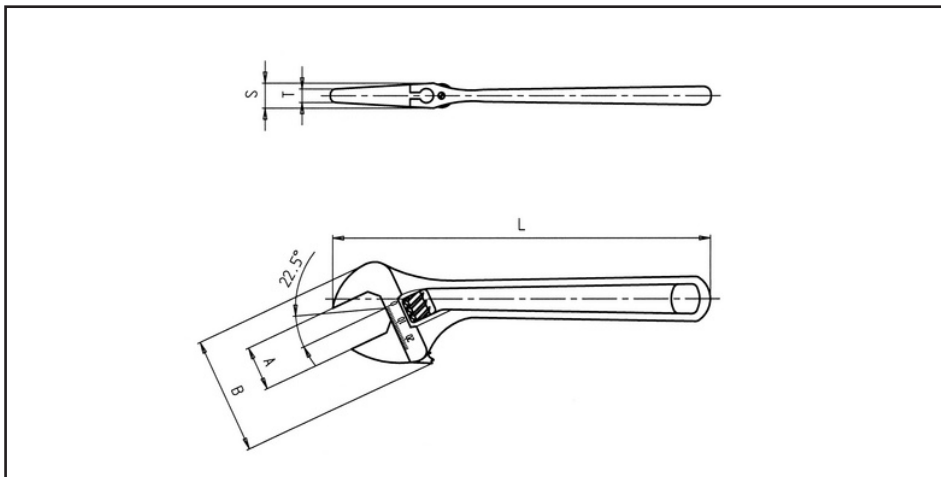

## LLAVE FRANCESA RED LINE

**Llave ajustable.**  
**Norma DIN 3117/ISO 6787**

**Fabricadas en aleación de Cromo Vanadio.**  
**Terminación cromada con cabeza pulida.**  
**Boca de agarre a 22,5°**

**Modelo de mano derecha con escala en milímetros para un rápido ajuste de la apertura.**

**RED LINE**

**Su cabezal angosto le permite trabajar en espacios reducidos.**

**Diseño de boca larga para asegurar el agarre de las piezas en lugares profundos.**

### Productos relacionados

Llaves combinadas  
Cód. 90713 303...  
Cód. 90713 301...

Rost off  
Cód. 90890 200 11

A máx (mm)	L (mm)	L (pulg)	B máx (mm)	S (mm)	T(mm)	Código	
24	200	8	53	13	7	<b>95754 221 08</b>	
30	250	10	65	16	8	<b>95754 221 10</b>	<b>1</b>
36	300	12	77	18	10	<b>95754 221 12</b>	