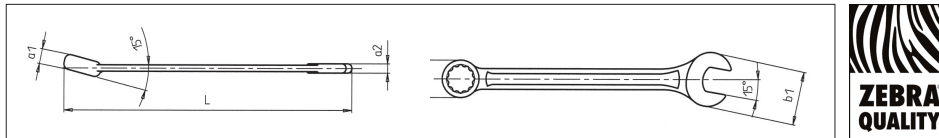

JUEGOS DE LLAVES COMBINADAS POWERDRIV

Versión métrica.

Set	Incluye	Código	📦
11	8, 9, 10, 11, 12, 13, 14, 15, 17, 19, 22	90713 301 40	1
17	6, 7, 8, 9, 10, 11, 12, 13, 14, 15, 16, 17, 18, 19, 20, 21, 22	90713 301 41	1

*Los juegos incluyen un soporte plástico.

DIN 3113A
ISO 3318 / 7738

Material: Acero al cromo vanadio.

Geometría: Lado del anillo angulado a 15°.

Posición de la boca: 15°.

El ángulo de 15° de la llave permite más espacio para los dedos o para la superación de obstáculos.

Llave totalmente plana y sin desviación en la cabeza con sistema de 12 caras Powerdriv.

Garantizan una fiabilidad y seguridad más alta en la utilización intensiva. Por su construcción facilitan el trabajo en lugares de difícil acceso y minimizan el ángulo de giro.