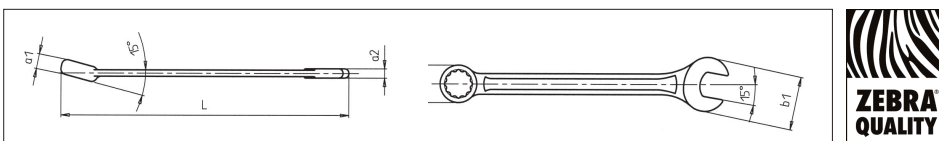

Versión pulgadas.

Set	mm	Código	📦
8	3/8 - 7/16 - 1/2 - 9/16 - 5/8 - 11/16 - 3/4 - 7/8	90713 303 40	1

*No incluye soporte plástico.