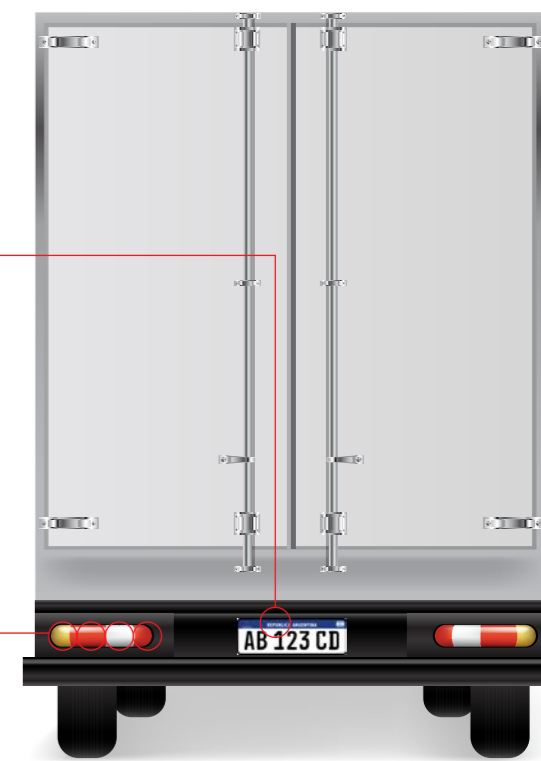

PATENTE

1 POLO 24V 5W Cód. 80720 140 2
1 POLO CHICA 24V 4W Cód. 80720 150 2
2 POLOS PATAS PAREJ. 24V 21/5W Cód. 80720 134 41
2 POLOS PATAS DESP. 24V 21/5W Cód. 80720 134 2
T10 24V 5W Cód. 80720 162 2

Cód. 80720 132 2 Cód. 80720 162 2 Cód. 80720 134 41 Cód. 80720 134 2

Cód. 80720 161 2 Cód. 80720 140 2 Cód. 80720 150 2

DIRECCIONALES/ILUMINACIÓN LATERAL REVERSA/ESTACIONAMIENTO/POSICIÓN/FRENO

1 POLO 24V 21W Cód. 80720 132 2
1 POLO 24V 5W Cód. 80720 140 2
1 POLO CHICA 24V 4W Cód. 80720 150 2
T10 24V 5W Cód. 80720 162 2
T10 24V 3W Cód. 80720 161 2
2 POLOS PATAS PAREJ. 24V 21/5W Cód. 80720 134 41
2 POLOS PATAS DESP. 24V 21/5W Cód. 80720 134 2