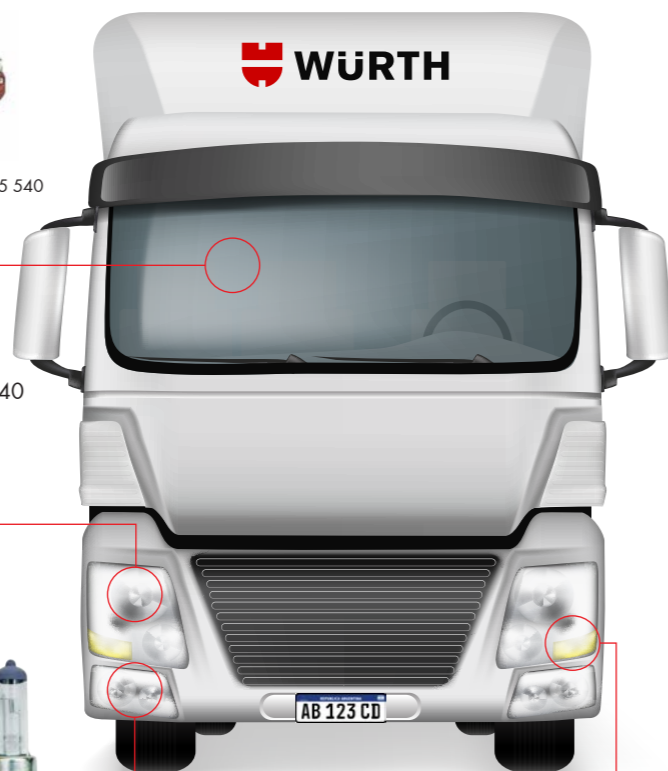

LÁMPARAS SERVICIO PESADO WÜRTH

24V

Cód. 80720 168 2 Cód. 80720 160 2 Cód. 80720 162 2 Cód. 80720 165 540

INTERIOR

BASE PLÁST. GRIS 24V 1,2W Cód. 80720 168 2
T5 24V 1,2W Cód. 80720 160 2
T10 24V 5W Cód. 80720 162 2
BASE PLÁST. MARRÓN 24V 1,2W Cód. 80720 165 540

DELANTERAS

H1 24V 70W Cód. 80720 111 2
H4 24V 75/70W Cód. 80720 110 2
H7 24V 70W Cód. 80720 116 724

Cód. 80720 112 2 Cód. 80720 111 2 Cód. 80720 110 2 Cód. 80720 116 724

ANTINEBLA

H1 24V 70W Cód. 80720 111 2
H3 24V 70W Cód. 80720 112 2
H4 24V 75/70W Cód. 80720 110 2
H7 24V 70W Cód. 80720 116 724