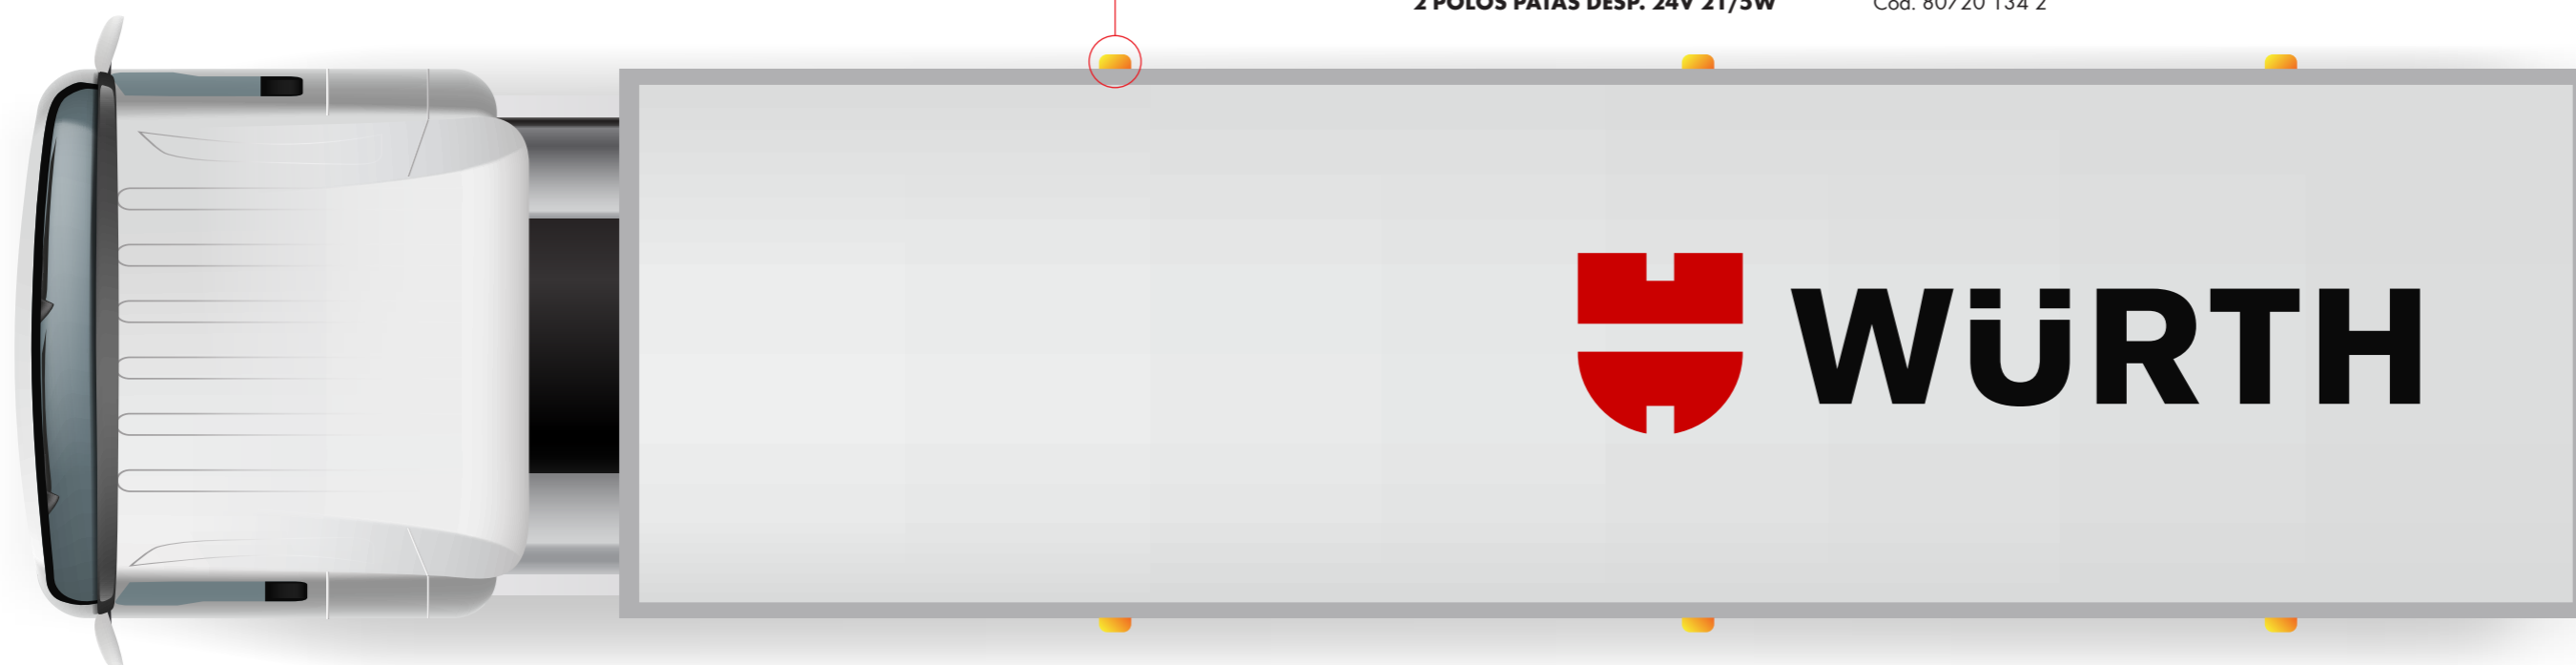

DIRECCIONALES/ILUMINACIÓN LATERAL REVERSA/ESTACIONAMIENTO/POSICIÓN/FRENO

1 POLO 24V 21W   Cód. 80720 132 2
1 POLO 24V 5W   Cód. 80720 140 2
1 POLO CHICA 24V 4W   Cód. 80720 150 2
T10 24V 5W   Cód. 80720 162 2
T10 24V 3W   Cód. 80720 161 2
2 POLOS PATAS PAREJ. 24V 21/5W   Cód. 80720 134 41
2 POLOS PATAS DESP. 24V 21/5W   Cód. 80720 134 2