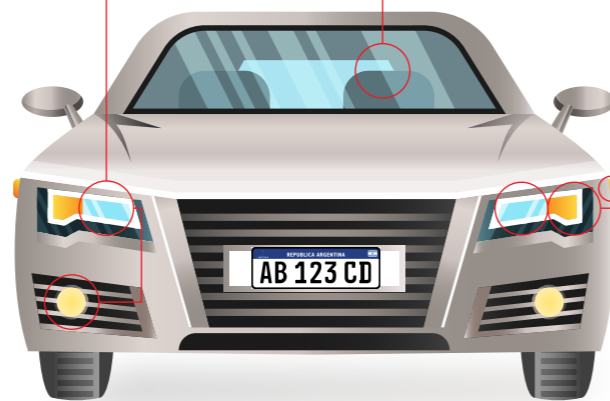

Cód. 80720 134 4   Cód. 80720 138 31   Cód. 80720 138 3   Cód. 80720 171 1   Cód. 80720 132 1   Cód. 80720 134 1

FRENO

- 1 POLO 12V 10W   Cód. 80720 161 1
- 1 POLO 12V 5W   Cód. 80720 162 1
- 1 POLO 12V 21W   Cód. 80720 132 1
- 2 POLOS PATAS DESP. 12V 21/5W   Cód. 80720 134 1
- 2 POLOS PATAS PAREJ. 12V 21/5W   Cód. 80720 134 4
- 2 POLOS ÁMBAR PATAS PAREJ. 12V 21W   Cód. 80720 138 31
- 2 POLOS ÁMBAR PATAS DESP. 12V 21W   Cód. 80720 138 3
- TUBULAR 36MM 12V 5W   Cód. 80720 171 1

INTERIOR/ILUMINACIÓN LATERAL

- TUBULAR 36MM 12V 5W   Cód. 80720 171 1
- T5 AVX 12V 1,2W   Cód. 80720 160 1
- T10 AV 12V 3W   Cód. 80720 161 1
- T10 12V 5W   Cód. 80720 162 1
- BASE PLÁST. AZUL 12V 1,2W   Cód. 80720 165 515
- BASE PLÁST. LILA 12V 0,4W   Cód. 80720 165 525
- BASE PLÁST. VERDE 12V 2W   Cód. 80720 165 526
- BASE PLÁST. NEGRO 12V 1,2W   Cód. 80720 167 1
- 1 POLO 12V 5W   Cód. 80720 140 1
- 1 POLO 12V 10W   Cód. 80720 141 1

DIRECCIONALES DELANTERAS/TRASERAS ESTACIONAMIENTO/POSICIÓN

- 1 POLO 12V 21W   Cód. 80720 132 1
- 1 POLO CHICA 12V 4W   Cód. 80720 150 1
- H3 12V 55W   Cód. 80720 140 1
- 2 POLOS ÁMBAR PATAS DESP. 12V 21W   Cód. 80720 138 31
- 2 POLOS ÁMBAR PATAS PAREJ. 12V 21W   Cód. 80720 138 3
- T10 12V 3W   Cód. 80720 161 1
- T10 12V 5W   Cód. 80720 162 1