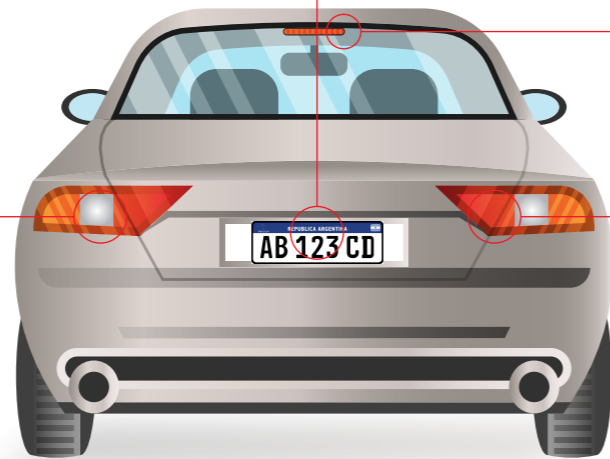

Cód. 80720 134 4   Cód. 80720 138 31   Cód. 80720 138 3   Cód. 80720 171 1   Cód. 80720 132 1   Cód. 80720 134 1

FRENO

- 1 POLO 12V 10W   Cód. 80720 161 1
- 1 POLO 12V 5W   Cód. 80720 162 1
- 1 POLO 12V 21W   Cód. 80720 132 1
- 2 POLOS PATAS DESP. 12V 21/5W   Cód. 80720 134 1
- 2 POLOS PATAS PAREJ. 12V 21/5W   Cód. 80720 134 4
- 2 POLOS ÁMBAR PATAS PAREJ. 12V 21W   Cód. 80720 138 31
- 2 POLOS ÁMBAR PATAS DESP. 12V 21W   Cód. 80720 138 3
- TUBULAR 36MM 12V 5W   Cód. 80720 171 1

INTERIOR/ILUMINACIÓN LATERAL

- TUBULAR 36MM 12V 5W   Cód. 80720 171 1
- T5 AVX 12V 1,2W   Cód. 80720 160 1
- T10 AV 12V 3W   Cód. 80720 161 1
- T10 12V 5W   Cód. 80720 162 1
- BASE PLÁST. AZUL 12V 1,2W   Cód. 80720 165 515
- BASE PLÁST. LILA 12V 0,4W   Cód. 80720 165 525
- BASE PLÁST. VERDE 12V 2W   Cód. 80720 165 526
- BASE PLÁST. NEGRO 12V 1,2W   Cód. 80720 167 1
- 1 POLO 12V 5W   Cód. 80720 140 1
- 1 POLO 12V 10W   Cód. 80720 141 1

DIRECCIONALES DELANTERAS/TRASERAS ESTACIONAMIENTO/POSICIÓN

- 1 POLO 12V 21W   Cód. 80720 132 1
- 1 POLO CHICA 12V 4W   Cód. 80720 150 1
- H3 12V 55W   Cód. 80720 140 1
- 2 POLOS ÁMBAR PATAS DESP. 12V 21W   Cód. 80720 138 31
- 2 POLOS ÁMBAR PATAS PAREJ. 12V 21W   Cód. 80720 138 3
- T10 12V 3W   Cód. 80720 161 1
- T10 12V 5W   Cód. 80720 162 1