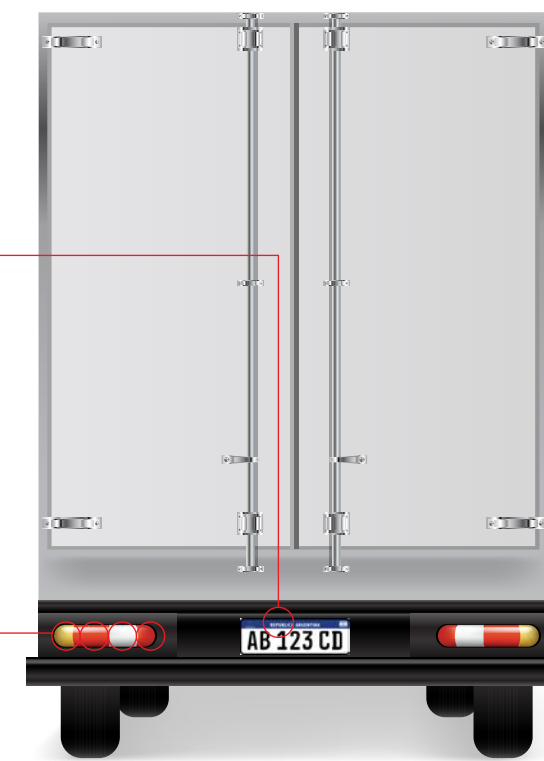

PATENTE

- 1 POLO 24V 5W** Cód. 80720 140 2
- 1 POLO CHICA 24V 4W** Cód. 80720 150 2
- 2 POLOS PATAS PAREJ. 24V 21/5W** Cód. 80720 134 41
- 2 POLOS PATAS DESP. 24V 21/5W** Cód. 80720 134 2
- T10 24V 5W** Cód. 80720 162 2

Cód. 80720 132 2 Cód. 80720 162 2 Cód. 80720 134 41 Cód. 80720 134 2

Cód. 80720 161 2 Cód. 80720 140 2 Cód. 80720 150 2

**DIRECCIONALES/ILUMINACIÓN LATERAL
REVERSA/ESTACIONAMIENTO/POSICIÓN/FRENO**

- 1 POLO 24V 21W** Cód. 80720 132 2
- 1 POLO 24V 5W** Cód. 80720 140 2
- 1 POLO CHICA 24V 4W** Cód. 80720 150 2
- T10 24V 5W** Cód. 80720 162 2
- T10 24V 3W** Cód. 80720 161 2
- 2 POLOS PATAS PAREJ. 24V 21/5W** Cód. 80720 134 41
- 2 POLOS PATAS DESP. 24V 21/5W** Cód. 80720 134 2