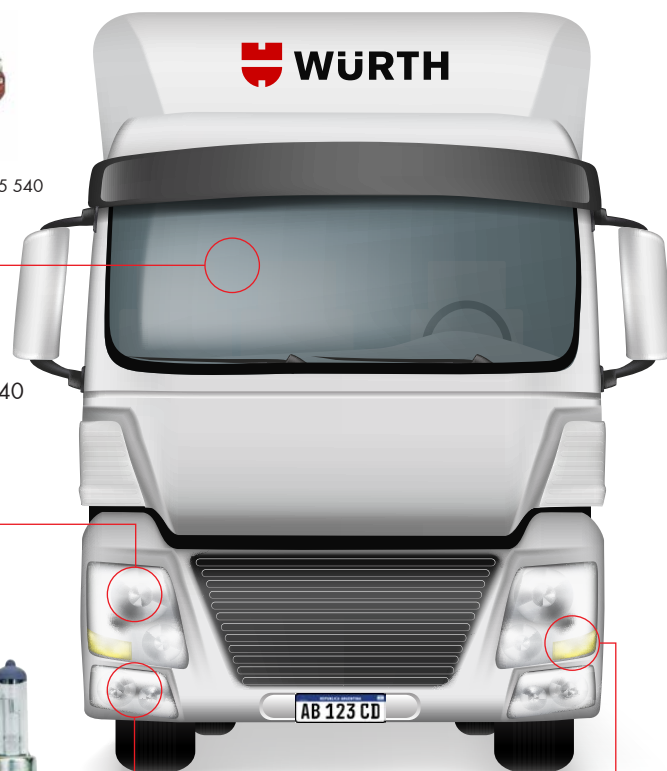

LÁMPARAS SERVICIO PESADO WÜRTH

24V

Cód. 80720 168 2 Cód. 80720 160 2 Cód. 80720 162 2 Cód. 80720 165 540

INTERIOR

- BASE PLÁST. GRIS 24V 1,2W** Cód. 80720 168 2
- T5 24V 1,2W** Cód. 80720 160 2
- T10 24V 5W** Cód. 80720 162 2
- BASE PLÁST. MARRÓN 24V 1,2W** Cód. 80720 165 540

DELANTERAS

- H1 24V 70W** Cód. 80720 111 2
- H4 24V 75/70W** Cód. 80720 110 2
- H7 24V 70W** Cód. 80720 116 724

Cód. 80720 112 2 Cód. 80720 111 2 Cód. 80720 110 2 Cód. 80720 116 724

ANTINEBLA

- H1 24V 70W** Cód. 80720 111 2
- H3 24V 70W** Cód. 80720 112 2
- H4 24V 75/70W** Cód. 80720 110 2
- H7 24V 70W** Cód. 80720 116 724