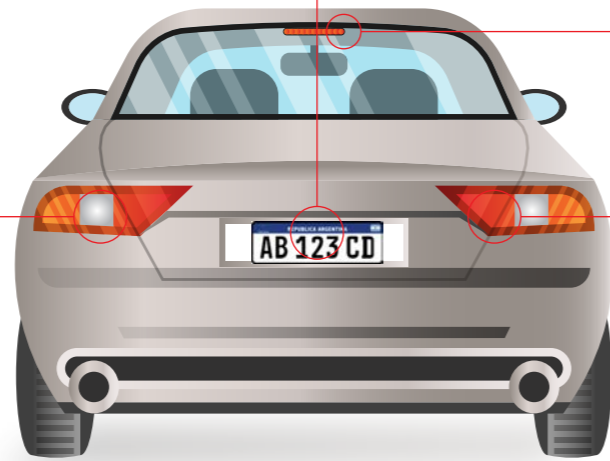

Cód. 80720 134 4   Cód. 80720 138 31   Cód. 80720 138 3   Cód. 80720 171 1   Cód. 80720 132 1   Cód. 80720 134 1

FRENO

- 1 POLO 12V 10W   Cód. 80720 161 1
- 1 POLO 12V 5W   Cód. 80720 162 1
- 1 POLO 12V 21W   Cód. 80720 132 1
- 2 POLOS PATAS DESP. 12V 21/5W   Cód. 80720 134 1
- 2 POLOS PATAS PAREJ. 12V 21/5W   Cód. 80720 134 4
- 2 POLOS ÁMBAR PATAS PAREJ. 12V 21W   Cód. 80720 138 31
- 2 POLOS ÁMBAR PATAS DESP. 12V 21W   Cód. 80720 138 3
- TUBULAR 36MM 12V 5W   Cód. 80720 171 1

INTERIOR/ILUMINACIÓN LATERAL

- TUBULAR 36MM 12V 5W   Cód. 80720 171 1
- T5 AVX 12V 1,2W   Cód. 80720 160 1
- T10 AV 12V 3W   Cód. 80720 161 1
- T10 12V 5W   Cód. 80720 162 1
- BASE PLÁST. AZUL 12V 1,2W   Cód. 80720 165 515
- BASE PLÁST. LILA 12V 0,4W   Cód. 80720 165 525
- BASE PLÁST. VERDE 12V 2W   Cód. 80720 165 526
- BASE PLÁST. NEGRO 12V 1,2W   Cód. 80720 167 1
- 1 POLO 12V 5W   Cód. 80720 140 1
- 1 POLO 12V 10W   Cód. 80720 141 1

DIRECCIONALES DELANTERAS/TRASERAS ESTACIONAMIENTO/POSICIÓN

- 1 POLO 12V 21W   Cód. 80720 132 1
- 1 POLO CHICA 12V 4W   Cód. 80720 150 1
- H3 12V 55W   Cód. 80720 140 1
- 2 POLOS ÁMBAR PATAS DESP. 12V 21W   Cód. 80720 138 31
- 2 POLOS ÁMBAR PATAS PAREJ. 12V 21W   Cód. 80720 138 3
- T10 12V 3W   Cód. 80720 161 1
- T10 12V 5W   Cód. 80720 162 1