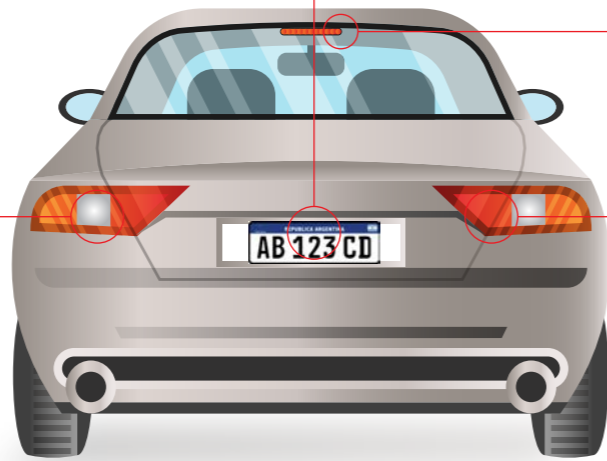

LÁMPARAS SERVICIO LIVIANO WÜRTH

12V

Cód. 80720 162 1 Cód. 80720 161 1 Cód. 80720 140 1 Cód. 80720 171 1

PATENTE

- T10 12V 5W
- T10 12V 3W
- 1 POLO 12V 5W
- TUBULAR 36MM 12V 5W

- Cód. 80720 162 1
- Cód. 80720 161 1
- Cód. 80720 140 1
- Cód. 80720 171 1