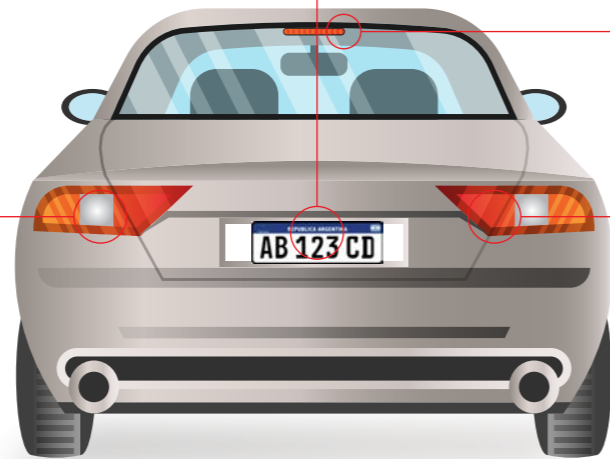

Cód. 80720 134 4   Cód. 80720 138 31   Cód. 80720 138 3   Cód. 80720 171 1   Cód. 80720 132 1   Cód. 80720 134 1

FRENO

- 1 POLO 12V 10W   Cód. 80720 161 1
- 1 POLO 12V 5W   Cód. 80720 162 1
- 1 POLO 12V 21W   Cód. 80720 132 1
- 2 POLOS PATAS DESP. 12V 21/5W   Cód. 80720 134 1
- 2 POLOS PATAS PAREJ. 12V 21/5W   Cód. 80720 134 4
- 2 POLOS ÁMBAR PATAS PAREJ. 12V 21W   Cód. 80720 138 31
- 2 POLOS ÁMBAR PATAS DESP. 12V 21W   Cód. 80720 138 3
- TUBULAR 36MM 12V 5W   Cód. 80720 171 1

INTERIOR/ILUMINACIÓN LATERAL

- TUBULAR 36MM 12V 5W   Cód. 80720 171 1
- T5 AVX 12V 1,2W   Cód. 80720 160 1
- T10 AV 12V 3W   Cód. 80720 161 1
- T10 12V 5W   Cód. 80720 162 1
- BASE PLÁST. AZUL 12V 1,2W   Cód. 80720 165 515
- BASE PLÁST. LILA 12V 0,4W   Cód. 80720 165 525
- BASE PLÁST. VERDE 12V 2W   Cód. 80720 165 526
- BASE PLÁST. NEGRO 12V 1,2W   Cód. 80720 167 1
- 1 POLO 12V 5W   Cód. 80720 140 1
- 1 POLO 12V 10W   Cód. 80720 141 1

DIRECCIONALES DELANTERAS/TRASERAS ESTACIONAMIENTO/POSICIÓN

- 1 POLO 12V 21W   Cód. 80720 132 1
- 1 POLO CHICA 12V 4W   Cód. 80720 150 1
- H3 12V 55W   Cód. 80720 140 1
- 2 POLOS ÁMBAR PATAS DESP. 12V 21W   Cód. 80720 138 31
- 2 POLOS ÁMBAR PATAS PAREJ. 12V 21W   Cód. 80720 138 3
- T10 12V 3W   Cód. 80720 161 1
- T10 12V 5W   Cód. 80720 162 1