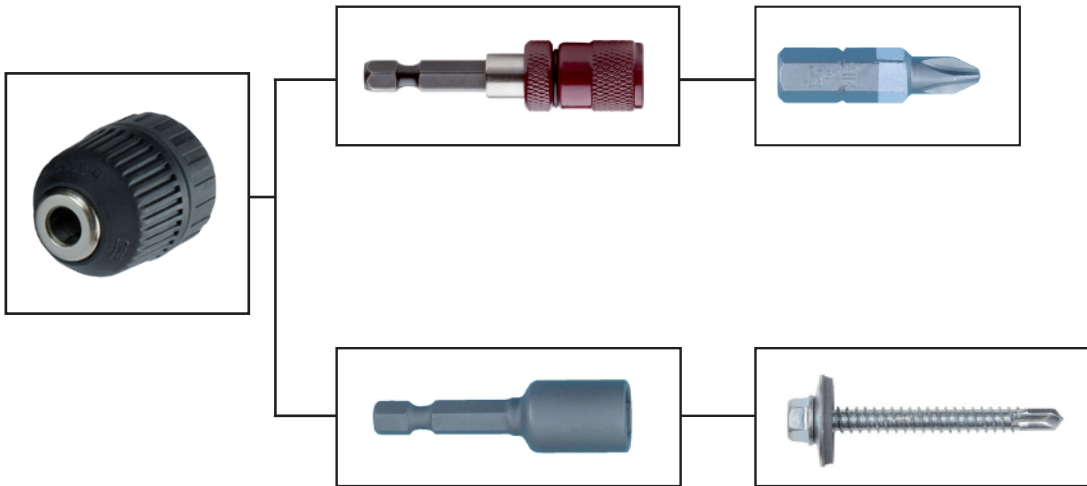

## ADAPTADORES UNIVERSALES Y CONECTORES

### Adaptadores universales con imán permanentes para puntas bit

Encastre	Encastre bit	Largo mm	Código		📦
1/4"	1/4"	60	<b>90614 811 360</b>		1
1/4"	1/4"	74	<b>90614 176 702</b>		1

\* Las puntas bit son sostenidas con seguridad, incluso en posiciones verticales.

## ADAPTADOR HEXAGONAL 1/4"

Con imán

Encastre: 1/4" E6.3

Longitud: 51 mm

Material:  
Acero al cromo-vanadio

	D (mm)	l (mm)	Peso (g)	Código	📦
	11	2,8	22	<b>90614 176 714</b>	1
	12	3,5	22	<b>90614 176 715</b>	1
	14	4,2	29	<b>90614 176 716</b>	1
				<b>90614 176 717</b>	1