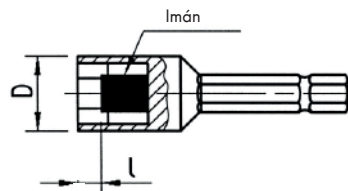

### Adaptadores universales con imán permanentes para puntas bit

Encastre	Encastre bit	Largo mm	Código		📦
1/4"	1/4"	60	<b>90614 811 360</b>		1
1/4"	1/4"	74	<b>90614 176 702</b>		1

\* Las puntas bit son sostenidas con seguridad, incluso en posiciones verticales.

## ADAPTADOR HEXAGONAL 1/4"

Con imán

Encastre: 1/4" E6.3

Longitud: 51 mm

Material:  
Acero al cromo-vanadio

	D (mm)	l (mm)	Peso (g)	Código	📦
	11	2,8	22	<b>90614 176 714</b>	1
	12	3,5	22	<b>90614 176 715</b>	1
	14	4,2	29	<b>90614 176 716</b>	1
				<b>90614 176 717</b>	1