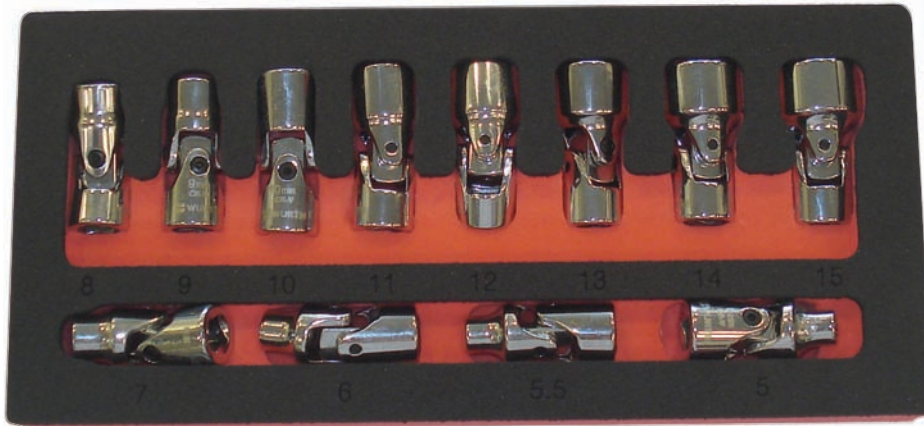

SET DE TUBOS ARTICULADOS 1/4"

Con práctico empaque de esponja pesada, para la organización de los tubos.

Contenido: 12 tubos.

- Medidas: 5mm, 5,5mm, 6 mm, 7 mm, 8mm, 9mm, 10mm, 11mm, 12mm, 13mm, 14mm, 15mm.
- Versión: cromado pulido- hexagonal.
- Cabeza articulada 180° rotativa.
- Por sus características permite trabajar en zonas de difícil acceso.

Descripción	Código	📦
Set de tubos articulados 1/4"	90965 11 012	1