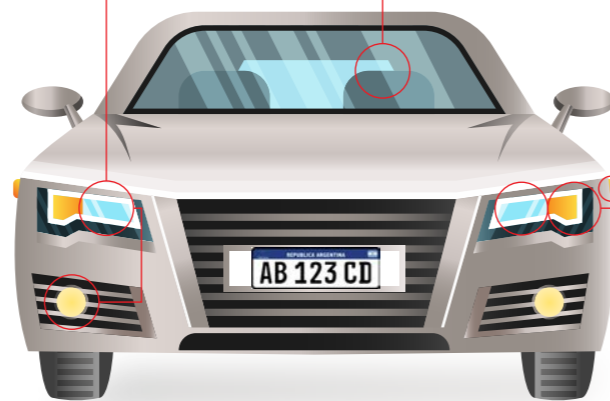

Cód. 80720 134 4   Cód. 80720 138 31   Cód. 80720 138 3   Cód. 80720 171 1   Cód. 80720 132 1   Cód. 80720 134 1

FRENO

- 1 POLO 12V 10W   Cód. 80720 161 1
- 1 POLO 12V 5W   Cód. 80720 162 1
- 1 POLO 12V 21W   Cód. 80720 132 1
- 2 POLOS PATAS DESP. 12V 21/5W   Cód. 80720 134 1
- 2 POLOS PATAS PAREJ. 12V 21/5W   Cód. 80720 134 4
- 2 POLOS ÁMBAR PATAS PAREJ. 12V 21W   Cód. 80720 138 31
- 2 POLOS ÁMBAR PATAS DESP. 12V 21W   Cód. 80720 138 3
- TUBULAR 36MM 12V 5W   Cód. 80720 171 1

INTERIOR/ILUMINACIÓN LATERAL

- TUBULAR 36MM 12V 5W   Cód. 80720 171 1
- T5 AVX 12V 1,2W   Cód. 80720 160 1
- T10 AV 12V 3W   Cód. 80720 161 1
- T10 12V 5W   Cód. 80720 162 1
- BASE PLÁST. AZUL 12V 1,2W   Cód. 80720 165 515
- BASE PLÁST. LILA 12V 0,4W   Cód. 80720 165 525
- BASE PLÁST. VERDE 12V 2W   Cód. 80720 165 526
- BASE PLÁST. NEGRO 12V 1,2W   Cód. 80720 167 1
- 1 POLO 12V 5W   Cód. 80720 140 1
- 1 POLO 12V 10W   Cód. 80720 141 1

DIRECCIONALES DELANTERAS/TRASERAS ESTACIONAMIENTO/POSICIÓN

- 1 POLO 12V 21W   Cód. 80720 132 1
- 1 POLO CHICA 12V 4W   Cód. 80720 150 1
- H3 12V 55W   Cód. 80720 140 1
- 2 POLOS ÁMBAR PATAS DESP. 12V 21W   Cód. 80720 138 31
- 2 POLOS ÁMBAR PATAS PAREJ. 12V 21W   Cód. 80720 138 3
- T10 12V 3W   Cód. 80720 161 1
- T10 12V 5W   Cód. 80720 162 1