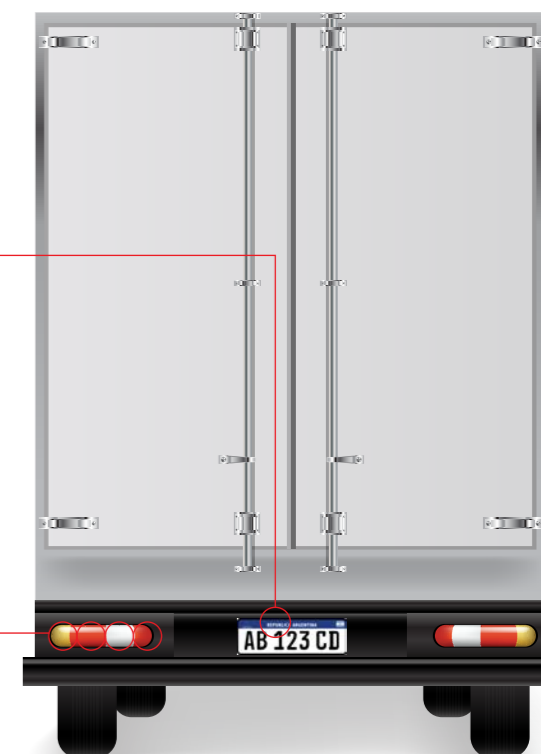

PATENTE

1 POLO 24V 5W Cód. 80720 140 2
1 POLO CHICA 24V 4W Cód. 80720 150 2
2 POLOS PATAS PAREJ. 24V 21/5W Cód. 80720 134 41
2 POLOS PATAS DESP. 24V 21/5W Cód. 80720 134 2
T10 24V 5W Cód. 80720 162 2

Cód. 80720 132 2 Cód. 80720 162 2 Cód. 80720 134 41 Cód. 80720 134 2

Cód. 80720 161 2 Cód. 80720 140 2 Cód. 80720 150 2

DIRECCIONALES/ILUMINACIÓN LATERAL REVERSA/ESTACIONAMIENTO/POSICIÓN/FRENO

1 POLO 24V 21W Cód. 80720 132 2
1 POLO 24V 5W Cód. 80720 140 2
1 POLO CHICA 24V 4W Cód. 80720 150 2
T10 24V 5W Cód. 80720 162 2
T10 24V 3W Cód. 80720 161 2
2 POLOS PATAS PAREJ. 24V 21/5W Cód. 80720 134 41
2 POLOS PATAS DESP. 24V 21/5W Cód. 80720 134 2