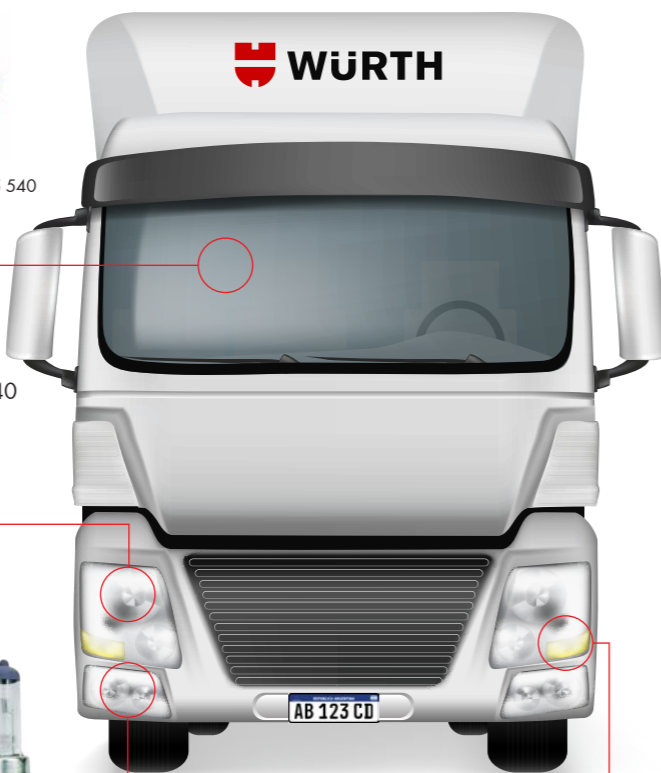

LÁMPARAS SERVICIO PESADO WÜRTH

24V

Cód. 80720 168 2 Cód. 80720 160 2 Cód. 80720 162 2 Cód. 80720 165 540

INTERIOR

BASE PLÁST. GRIS 24V 1,2W Cód. 80720 168 2
T5 24V 1,2W Cód. 80720 160 2
T10 24V 5W Cód. 80720 162 2
BASE PLÁST. MARRÓN 24V 1,2W Cód. 80720 165 540

DELANTERAS

H1 24V 70W Cód. 80720 111 2
H4 24V 75/70W Cód. 80720 110 2
H7 24V 70W Cód. 80720 116 724

Cód. 80720 112 2 Cód. 80720 111 2 Cód. 80720 110 2 Cód. 80720 116 724

ANTINEBLA

H1 24V 70W Cód. 80720 111 2
H3 24V 70W Cód. 80720 112 2
H4 24V 75/70W Cód. 80720 110 2
H7 24V 70W Cód. 80720 116 724