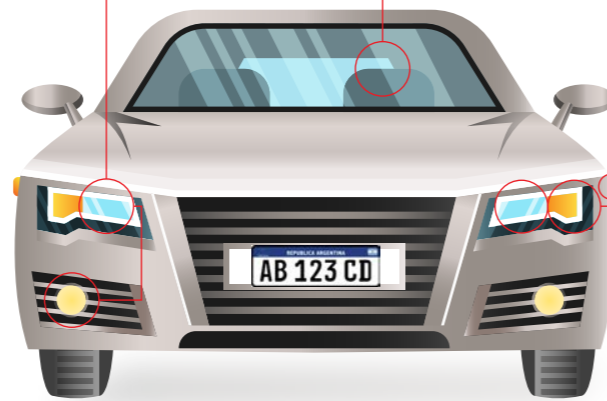

Cód. 80720 134 4   Cód. 80720 138 31   Cód. 80720 138 3   Cód. 80720 171 1   Cód. 80720 132 1   Cód. 80720 134 1

FRENO

- 1 POLO 12V 10W   Cód. 80720 161 1
- 1 POLO 12V 5W   Cód. 80720 162 1
- 1 POLO 12V 21W   Cód. 80720 132 1
- 2 POLOS PATAS DESP. 12V 21/5W   Cód. 80720 134 1
- 2 POLOS PATAS PAREJ. 12V 21/5W   Cód. 80720 134 4
- 2 POLOS ÁMBAR PATAS PAREJ. 12V 21W   Cód. 80720 138 31
- 2 POLOS ÁMBAR PATAS DESP. 12V 21W   Cód. 80720 138 3
- TUBULAR 36MM 12V 5W   Cód. 80720 171 1

INTERIOR/ILUMINACIÓN LATERAL

- TUBULAR 36MM 12V 5W   Cód. 80720 171 1
- T5 AVX 12V 1,2W   Cód. 80720 160 1
- T10 AV 12V 3W   Cód. 80720 161 1
- T10 12V 5W   Cód. 80720 162 1
- BASE PLÁST. AZUL 12V 1,2W   Cód. 80720 165 515
- BASE PLÁST. LILA 12V 0,4W   Cód. 80720 165 525
- BASE PLÁST. VERDE 12V 2W   Cód. 80720 165 526
- BASE PLÁST. NEGRO 12V 1,2W   Cód. 80720 167 1
- 1 POLO 12V 5W   Cód. 80720 140 1
- 1 POLO 12V 10W   Cód. 80720 141 1

DIRECCIONALES DELANTERAS/TRASERAS ESTACIONAMIENTO/POSICIÓN

- 1 POLO 12V 21W   Cód. 80720 132 1
- 1 POLO CHICA 12V 4W   Cód. 80720 150 1
- H3 12V 55W   Cód. 80720 140 1
- 2 POLOS ÁMBAR PATAS DESP. 12V 21W   Cód. 80720 138 31
- 2 POLOS ÁMBAR PATAS PAREJ. 12V 21W   Cód. 80720 138 3
- T10 12V 3W   Cód. 80720 161 1
- T10 12V 5W   Cód. 80720 162 1