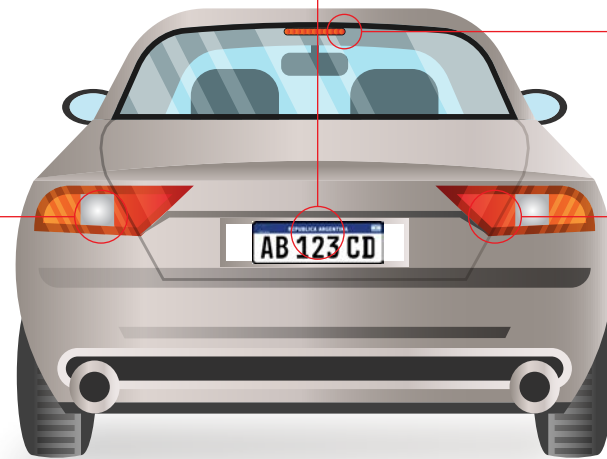

LÁMPARAS SERVICIO LIVIANO WÜRTH

12V

Cód. 80720 162 1 Cód. 80720 161 1 Cód. 80720 140 1 Cód. 80720 171 1

PATENTE

T10 12V 5W
T10 12V 3W
1 POLO 12V 5W
TUBULAR 36MM 12V 5W

Cód. 80720 162 1
 Cód. 80720 161 1
 Cód. 80720 140 1
 Cód. 80720 171 1