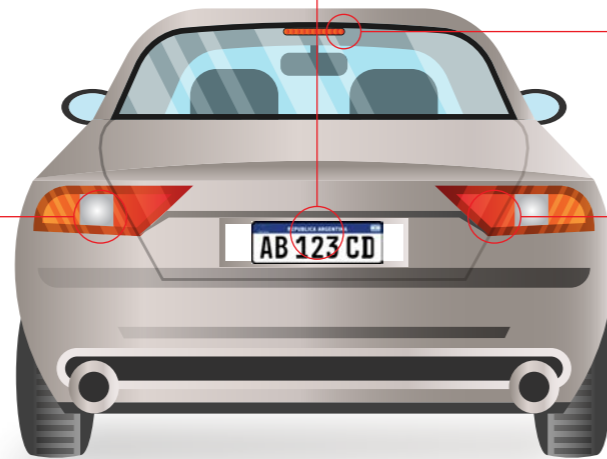

PATENTE

T10 12V 5W
T10 12V 3W
1 POLO 12V 5W
TUBULAR 36MM 12V 5W

Cód. 80720 162 1
Cód. 80720 161 1
Cód. 80720 140 1
Cód. 80720 171 1

REVERSA

2 POLOS PATAS DESP. 12V 21/5W
2 POLOS PATAS PAREJ. 12V 21/5W
1 POLO 12V 10W

Cód. 80720 134 1
Cód. 80720 134 4
Cód. 80720 141 1

DELANTERAS/ANTINEBLAS

H7 12V 55W TRANSPARENTE
HB3 9005 12V 65W
H4 12V 55/60W
H4 12V 60/55W PLASMA XENÓN
H7 12V 55W PLASMA XENÓN
H11 12V 55W
H1 12V 55W PLASMA XENÓN
H3 12V 55W
H3 12V 55W PLASMA XENÓN

Cód. 80720 116 7
Cód. 80720 116 3
Cód. 80720 110 1
Cód. 80720 110 17
Cód. 80720 114 11
Cód. 80720 116 4
Cód. 80720 111 13
Cód. 80720 112 1
Cód. 80720 112 11

FRENO

1 POLO 12V 10W
1 POLO 12V 5W
1 POLO 12V 21W
2 POLOS PATAS DESP. 12V 21/5W
2 POLOS PATAS PAREJ. 12V 21/5W
2 POLOS ÁMBAR PATAS PAREJ. 12V 21W
2 POLOS ÁMBAR PATAS DESP. 12V 21W
TUBULAR 36MM 12V 5W

Cód. 80720 161 1
Cód. 80720 162 1
Cód. 80720 132 1
Cód. 80720 134 1
Cód. 80720 134 4
Cód. 80720 138 31
Cód. 80720 138 3
Cód. 80720 171 1

INTERIOR/ILUMINACIÓN LATERAL

TUBULAR 36MM 12V 5W
T5 AVX 12V 1,2W
T10 AV 12V 3W
T10 12V 5W
BASE PLÁST. AZUL 12V 1,2W
BASE PLÁST. LILA 12V 0,4W
BASE PLÁST. VERDE 12V 2W
BASE PLÁST. NEGRO 12V 1,2W
1 POLO 12V 5W
1 POLO 12V 10W

Cód. 80720 171 1
Cód. 80720 160 1
Cód. 80720 161 1
Cód. 80720 162 1
Cód. 80720 165 515
Cód. 80720 165 525
Cód. 80720 165 526
Cód. 80720 167 1
Cód. 80720 140 1
Cód. 80720 141 1

DIRECCIONALES DELANTERAS/TRASERAS ESTACIONAMIENTO/POSICIÓN

1 POLO 12V 21W
1 POLO CHICA 12V 4W
H3 12V 55W
2 POLOS ÁMBAR PATAS DESP. 12V 21W
2 POLOS ÁMBAR PATAS PAREJ. 12V 21W
T10 12V 3W
T10 12V 5W

Cód. 80720 132 1
Cód. 80720 150 1
Cód. 80720 140 1
Cód. 80720 138 31
Cód. 80720 138 3
Cód. 80720 161 1
Cód. 80720 162 1