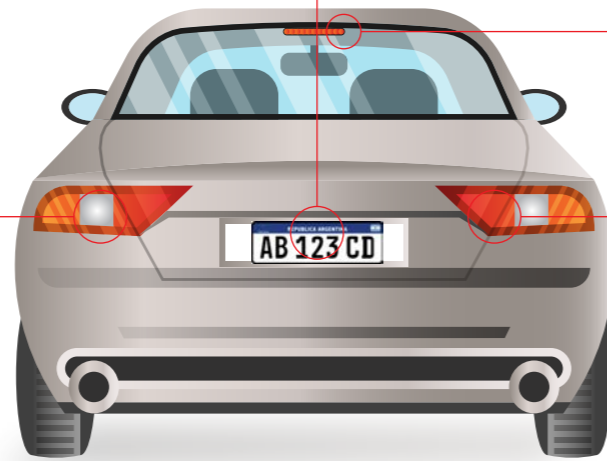

Cód. 80720 134 4   Cód. 80720 138 31   Cód. 80720 138 3   Cód. 80720 171 1   Cód. 80720 132 1   Cód. 80720 134 1

FRENO

- 1 POLO 12V 10W   Cód. 80720 161 1
- 1 POLO 12V 5W   Cód. 80720 162 1
- 1 POLO 12V 21W   Cód. 80720 132 1
- 2 POLOS PATAS DESP. 12V 21/5W   Cód. 80720 134 1
- 2 POLOS PATAS PAREJ. 12V 21/5W   Cód. 80720 134 4
- 2 POLOS ÁMBAR PATAS PAREJ. 12V 21W   Cód. 80720 138 31
- 2 POLOS ÁMBAR PATAS DESP. 12V 21W   Cód. 80720 138 3
- TUBULAR 36MM 12V 5W   Cód. 80720 171 1

INTERIOR/ILUMINACIÓN LATERAL

- TUBULAR 36MM 12V 5W   Cód. 80720 171 1
- T5 AVX 12V 1,2W   Cód. 80720 160 1
- T10 AV 12V 3W   Cód. 80720 161 1
- T10 12V 5W   Cód. 80720 162 1
- BASE PLÁST. AZUL 12V 1,2W   Cód. 80720 165 515
- BASE PLÁST. LILA 12V 0,4W   Cód. 80720 165 525
- BASE PLÁST. VERDE 12V 2W   Cód. 80720 165 526
- BASE PLÁST. NEGRO 12V 1,2W   Cód. 80720 167 1
- 1 POLO 12V 5W   Cód. 80720 140 1
- 1 POLO 12V 10W   Cód. 80720 141 1

DIRECCIONALES DELANTERAS/TRASERAS ESTACIONAMIENTO/POSICIÓN

- 1 POLO 12V 21W   Cód. 80720 132 1
- 1 POLO CHICA 12V 4W   Cód. 80720 150 1
- H3 12V 55W   Cód. 80720 140 1
- 2 POLOS ÁMBAR PATAS DESP. 12V 21W   Cód. 80720 138 31
- 2 POLOS ÁMBAR PATAS PAREJ. 12V 21W   Cód. 80720 138 3
- T10 12V 3W   Cód. 80720 161 1
- T10 12V 5W   Cód. 80720 162 1