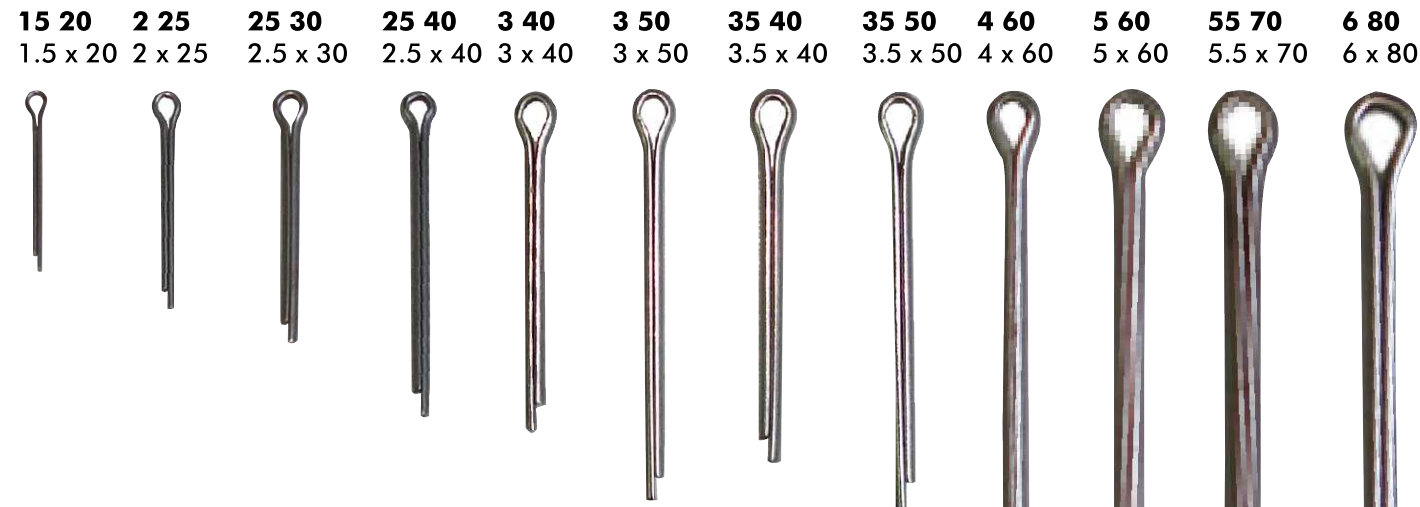

# CHAVETAS Y ESPINAS

## Espina elástica - Cód. 00475...

## Chaveta partida - Cód. 00470...

## Chaveta elástica tipo traba gruesa - Cód. 00471 4 90