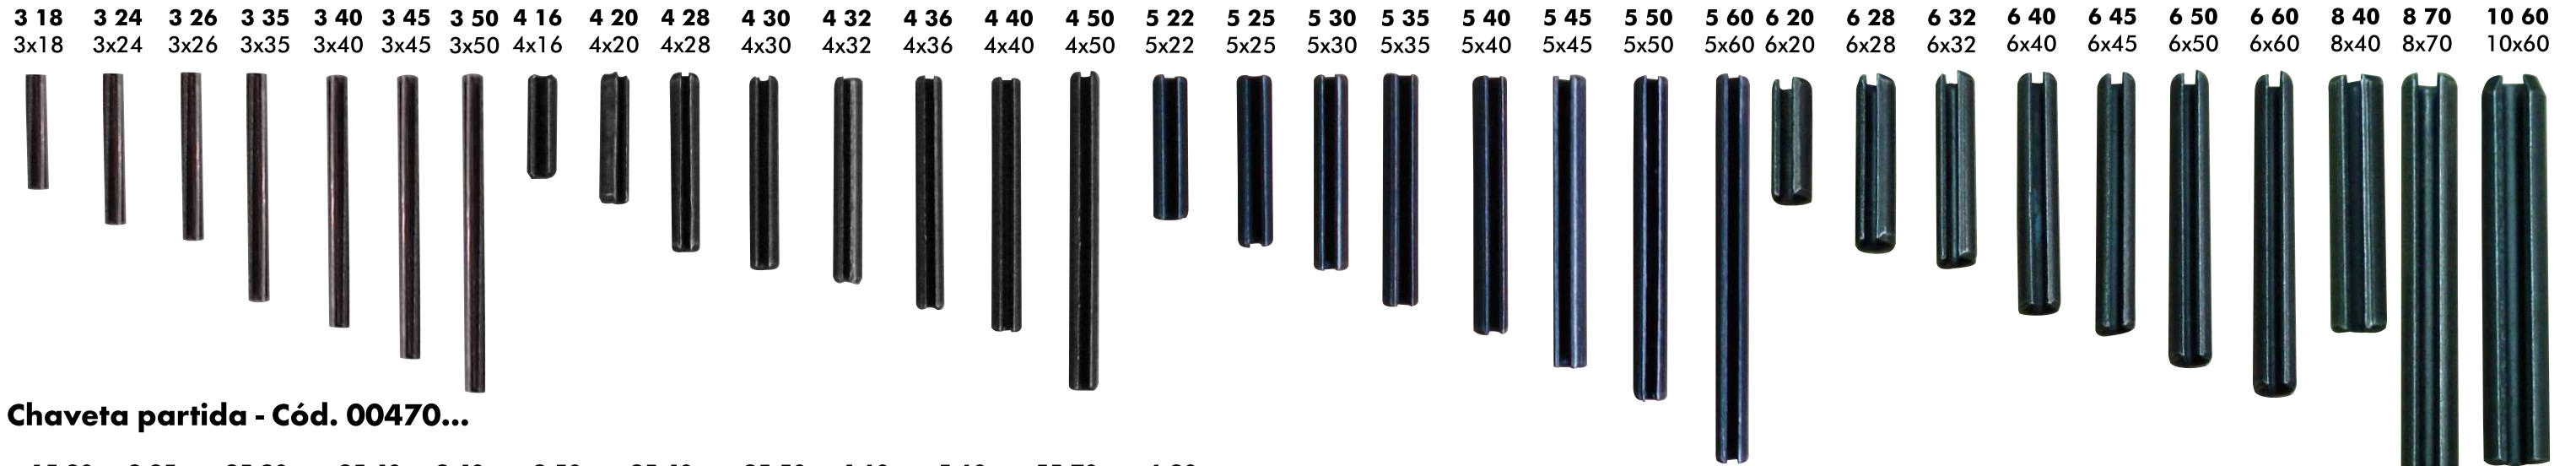

# CHAVETAS Y ESPINAS

## Espina elástica - Cód. 00475...

## Chaveta partida - Cód. 00470...

## Chaveta elástica tipo traba gruesa - Cód. 00471 4 90