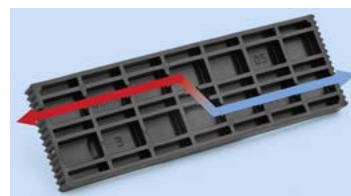

Color	Largo mm	Espesor mm	Ancho mm	vCódigo	
Blanco		1		90875 530 1	
Azul		2		90875 530 2	
Rojo		3		90875 530 3	
Amarillo		4		90875 530 4	
Verde		5		90875 530 5	
Negro		6		90875 530 6	
Gris		8	30	90875 530 8	
Blanco		1		90875 424 1	
Azul		2		90875 424 2	
Rojo		3		90875 424 3	
Amarillo		4		90875 524 4	
Verde		5		90875 424 5	
Negro		6		90875 424 6	
Gris		8	24	90875 424 8	
Blanco		1		90875 520 1	
Azul		2		90875 520 2	
Rojo		3		90875 520 3	
Amarillo		4		90875 520 4	
Verde		5		90875 520 5	
Negro	100	6	20	90875 520 6	100

Canal de ventilación para compensación de presión de vapor