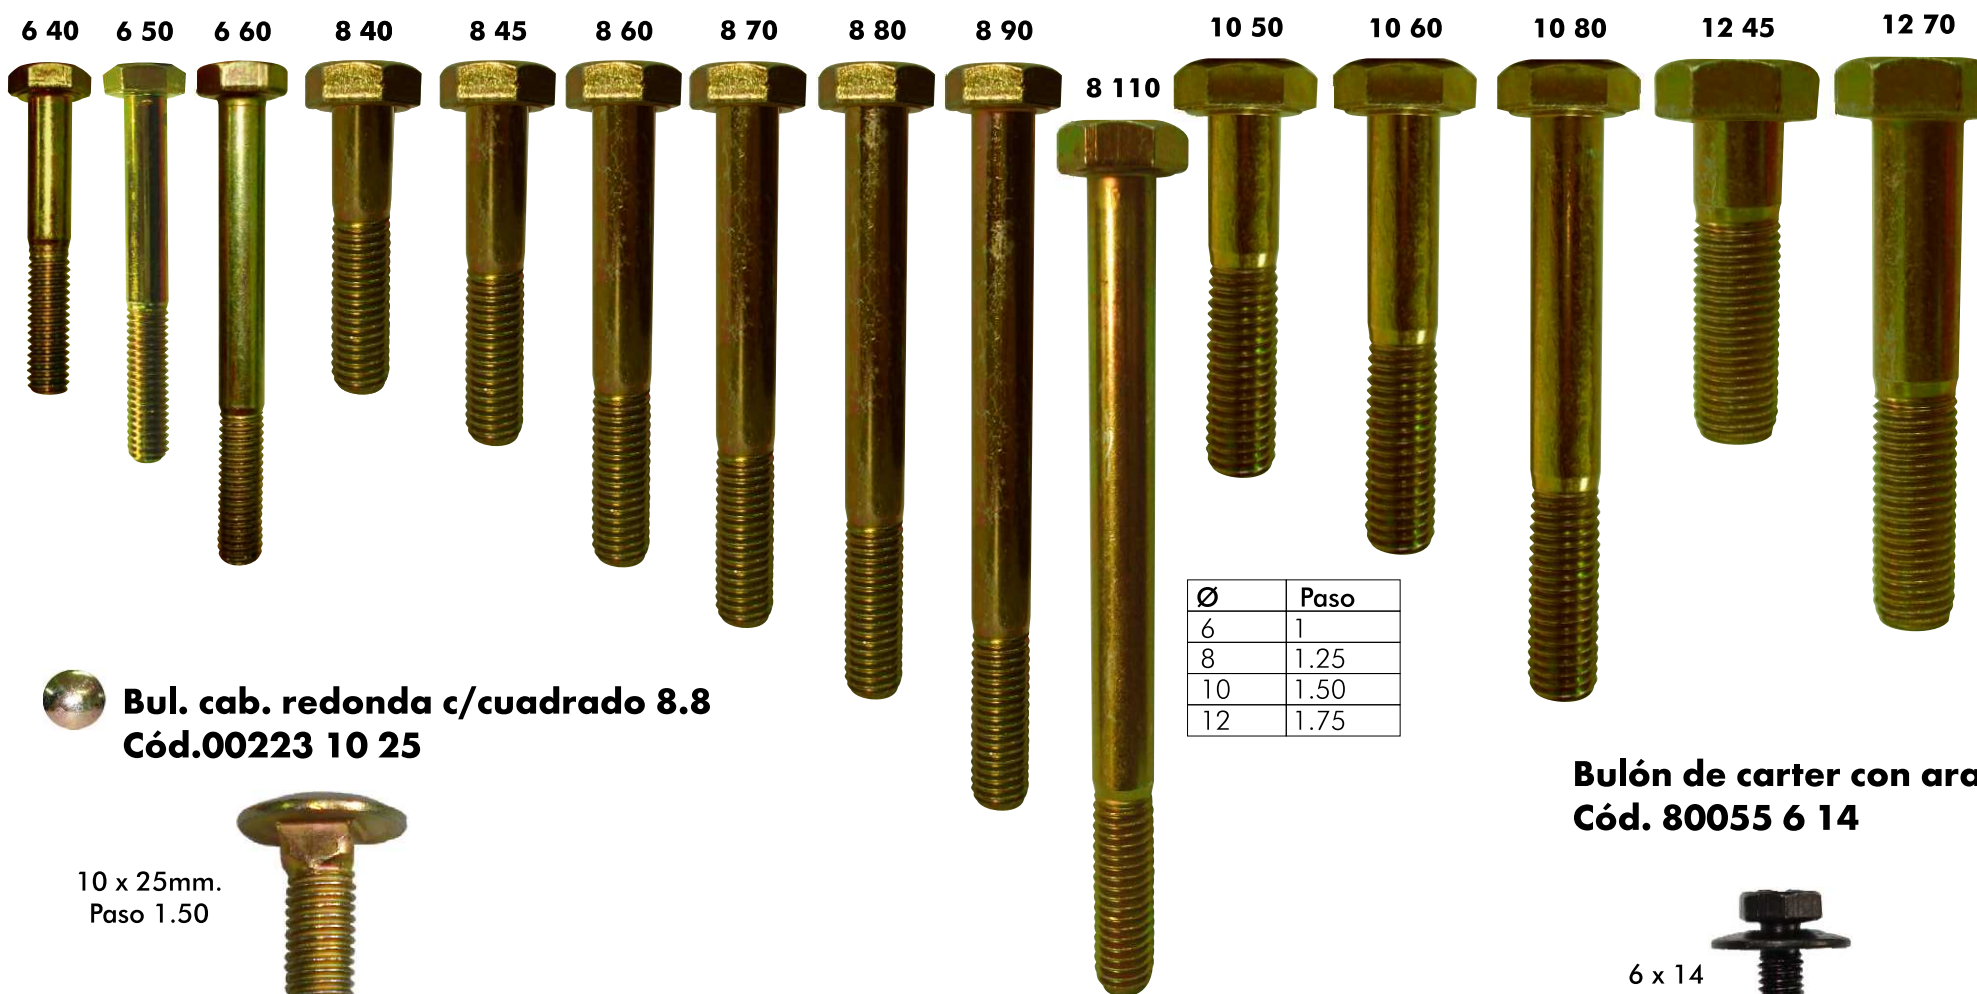

BULONES

Bulón hex. (8.8) r.parcial - Cód. 00053...

Ø	Paso
6	1
8	1.25
10	1.50
12	1.75

Bulón cabeza hexagonal c/base cincado brillante Cód. 80274...

Bul. cab. redonda c/cuadrado 8.8 Cód.00223 10 25

10 x 25mm.
Paso 1.50

Bulón de carter con arandela. Cód. 80055 6 14

6 x 14

Bulón hex. (8.8) - Cód. 00057...