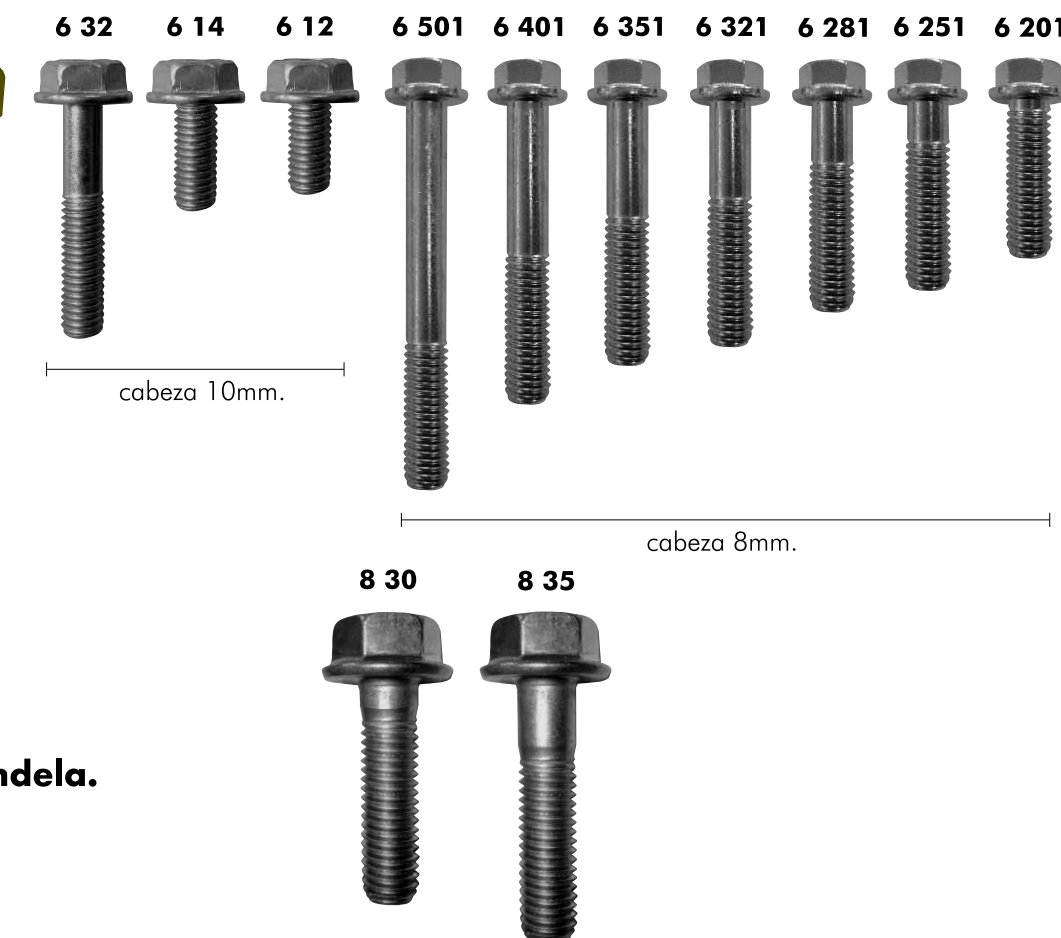

BULONES

Bulón hex. (8.8) r.parcial - Cód. 00053...

Ø	Paso
6	1
8	1.25
10	1.50
12	1.75

Bulón cabeza hexagonal c/base cincado brillante Cód. 80274...

Bul. cab. redonda c/cuadrado 8.8 Cód.00223 10 25

10 x 25mm.
Paso 1.50

Bulón de carter con arandela. Cód. 80055 6 14

6 x 14

Bulón hex. (8.8) - Cód. 00057...